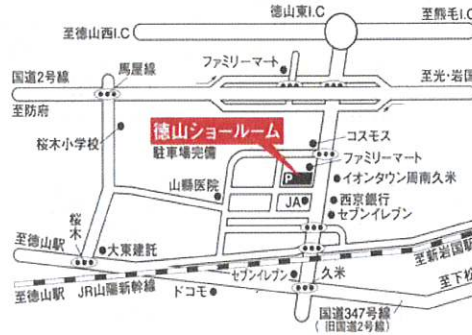

クリナップ徳山ショールーム The MAY Fair

5 / 9 (土)

10:00~17:00

クリナップ徳山ショールーム
周南市久米中央4-11-15
TEL : 0834-36-3000

CENTRO

STEDIA
ステディア

※ご来場予約はこちら↓

rakuera
ラクエラ

SELEVIA
セレヴィア

rakuvia
ラクヴィア

見積記念品 特選美食ギフト

イベント当日にショールームご来場いただきまして、
セントロ/ステディア/ラクエラ/セレヴィア/ラクヴィアの
いずれかをお見積り頂いた方（新規でも変更でも可）に
「美食ギフト」をご進呈いたします。
お選びいただいた商品は後日発送となります。

※画像はイメージとなります

クリナップ徳山営業所
TEL : 0834-36-2030